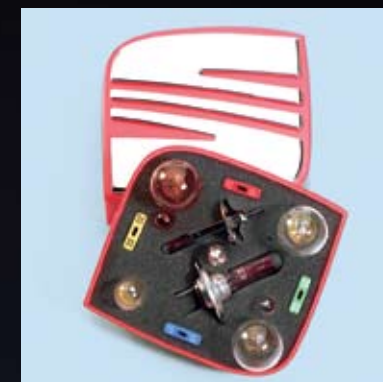

Denumire	Observații	Cod articol	Preț lei cu TVA
Cablu ajutor pentru pornire motor cu protecție de conectare 16mm²/numai pentru benzină până la 2500cmc, nu pentru motorină	Universal	2529253	128,51
Set huse pentru păstrare roți	Universal/pentru roți între 14" și 18", lățime maximă anvelope 235	44130004	70,29
Set huse pentru păstrare roți	Universal/pentru roți până la 18", lățime maximă anvelope 245	000073900	117,63
Set huse pentru păstrare roți	Universal	4F0071156	155,64
Cablu de remorcare 2000kg, lungime 4 metri	Universal	882012	29,27
Cablu de remorcare 2500kg	Universal	882011	30,20
Cablu de remorcare 4000kg	Universal	882004	37,89
Set becuri H1+H7 SEAT	SEAT	000052017A	96,67
Set becuri H3+H7 SEAT	SEAT	000052173A	106,22
Set becuri Xenon H1	SEAT	6L0052001	114,14
Set becuri Xenon H4	SEAT	6L0052004	120,43
Set becuri Xenon H7	SEAT	6L0052007	170,59
Set becuri H4 Vision Care	Universal	994006	36,96